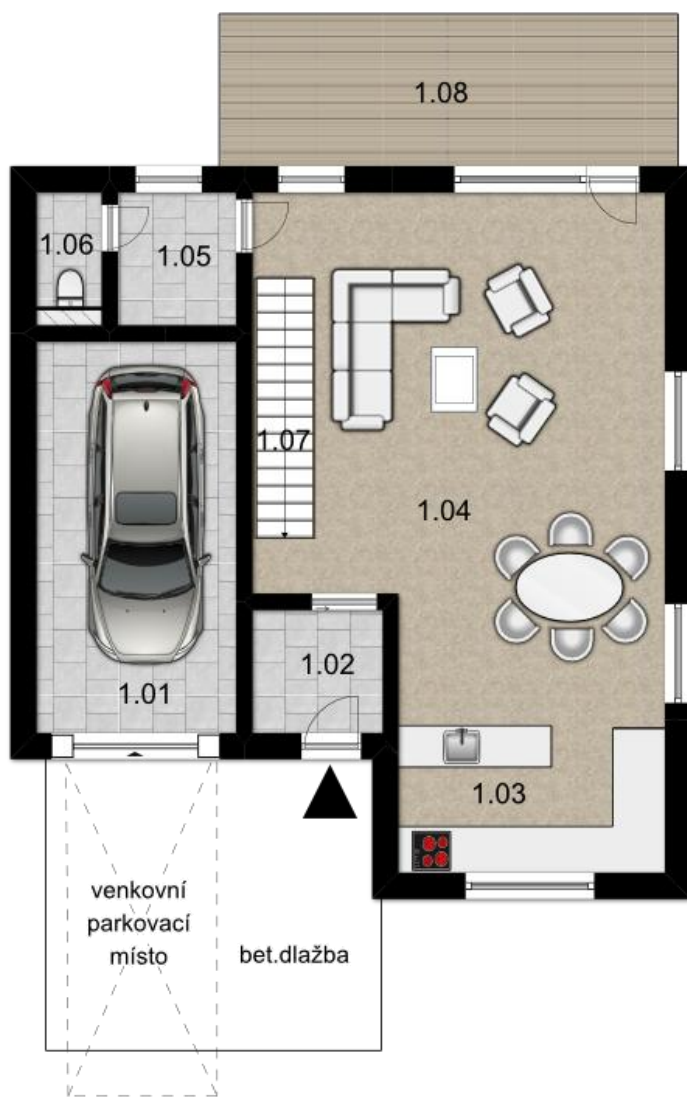

REZIDENCE Na Kopečku

- nové bydlení v Kolíně -

RD I/18/A

1.NADZEMNÍ PODLAŽÍ		
1.01	GARÁŽ	17,82 m ²
1.02	ZÁDVEŘÍ	3,56 m ²
1.03	KUCHYŇSKÝ KOUT	15,29 m ²
1.04	OBÝVACÍ POKOJ	34,80 m ²
1.05	ŠATNA	3,47 m ²
1.06	WC	1,66 m ²
1.07	SCHODIŠTĚ	3,56 m ²
	CELKEM 1.NP	80,16 m²
1.08	TERASA	15,96 m ²

typ domu: 5+kk
užitná plocha: 176,88 m²
plocha pozemku: 362 m²

REALITNÍ
SPOLEČNOST
ČESKÉ SPOŘITELNY

Realitní společnost ČESKÉ SPOŘITELNY
Pobočka Kolín – Jiráskovo nám.1486, Kolín
Tel: +420 608 112 667

REZIDENCE Na Kopečku

- nové bydlení v Kolíně -

RD I/18/A

2. NADZEMNÍ PODLAŽÍ

2.01	CHODBA	9,13 m ²
2.02	TECH.MÍSTNOST	3,89 m ²
2.03	LOŽNICE	12,27 m ²
2.04	LOŽNICE	12,32 m ²
2.05	LOŽNICE	12,42 m ²
2.06	LOŽNICE	15,90 m ²
2.07	ŠATNA	5,61 m ²
2.08	KOUPELNA	5,11 m ²
2.09	KOUPELNA	6,31 m ²
	CELKEM 2.NP	82,96 m²
2.10	TERASA	5,36 m ²