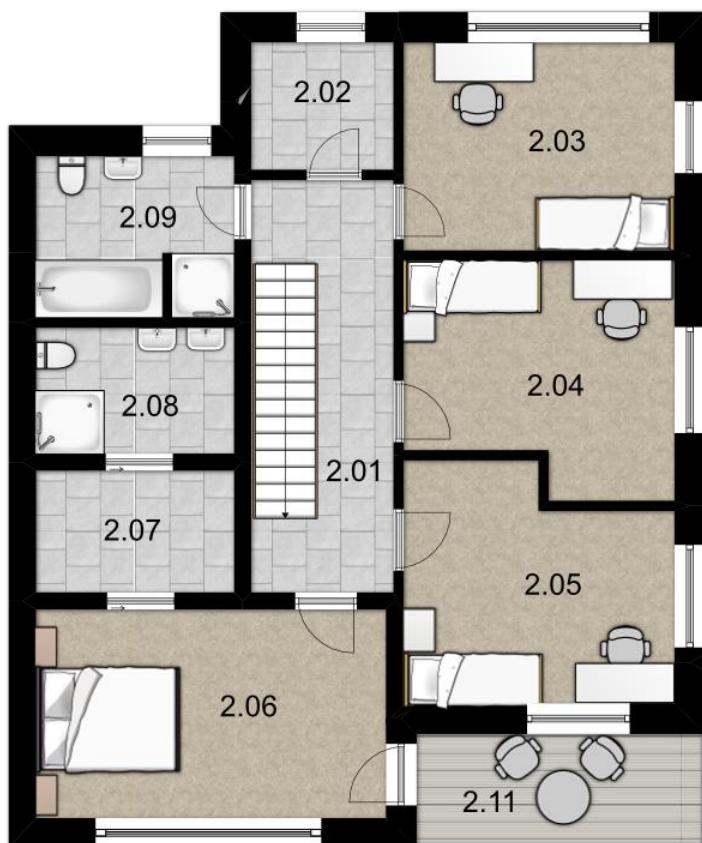

REZIDENCE Na Kopečku

- nové bydlení v Kolíně -

RD I/18/A

1.NADZEMNÍ PODLAŽÍ		
1.01	GARÁŽ	17,82 m ²
1.02	ZÁDVEŘÍ	3,56 m ²
1.03	KUCHYŇSKÝ KOUT	15,29 m ²
1.04	OBÝVACÍ POKOJ	34,80 m ²
1.05	ŠATNA	3,47 m ²
1.06	WC	1,66 m ²
1.07	SCHODIŠTĚ	3,56 m ²
	CELKEM 1.NP	80,16 m²
1.08	TERASA	15,96 m ²

typ domu: 5+kk
užitná plocha: 176,88 m²
plocha pozemku: 362 m²

REALITNÍ
SPOLEČNOST
ČESKÉ SPOŘITELNY

Realitní společnost ČESKÉ SPOŘITELNY
Pobočka Kolín – Jiráskovo nám.1486, Kolín
Tel: +420 608 112 667

REZIDENCE Na Kopečku

- nové bydlení v Kolíně -

RD I/18/A

2. NADZEMNÍ PODLAŽÍ

2.01	CHODBA	9,13 m ²
2.02	TECH.MÍSTNOST	3,89 m ²
2.03	LOŽNICE	12,27 m ²
2.04	LOŽNICE	12,32 m ²
2.05	LOŽNICE	12,42 m ²
2.06	LOŽNICE	15,90 m ²
2.07	ŠATNA	5,61 m ²
2.08	KOUPELNA	5,11 m ²
2.09	KOUPELNA	6,31 m ²
	CELKEM 2.NP	82,96 m²
2.10	TERASA	5,36 m ²