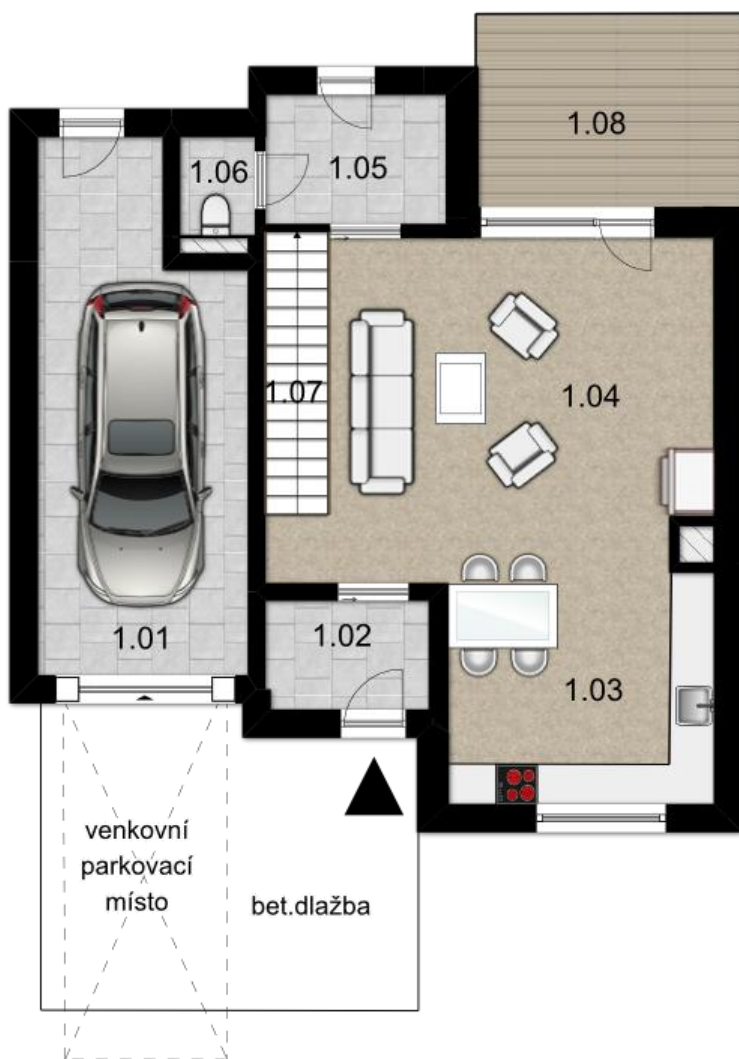

REZIDENCE Na Kopečku

- nové bydlení v Kolíně -

RD I/02/B

1. NADZEMNÍ PODLAŽÍ		
1.01	GARÁŽ	19,50 m ²
1.02	ZÁDVEŘÍ	3,85 m ²
1.03	KUCHYŇSKÝ KOUT	12,59 m ²
1.04	OBÝVACÍ POKOJ	26,04 m ²
1.05	ŠATNA	4,24 m ²
1.06	WC	1,46 m ²
1.07	SCHODIŠTĚ	4,26 m ²
	CELKEM 1.NP	71,94 m²
1.08	TERASA	10,64 m ²

typ domu: 5+kk
užitná plocha: 158,39 m²
plocha pozemku: 220 m²

REALITNÍ
SPOLEČNOST
ČESKÉ SPOŘITELNY

Realitní společnost ČESKÉ SPOŘITELNY
Pobočka Kolín – Jiráskovo nám.1486, Kolín
Tel: +420 608 112 667

REZIDENCE Na Kopečku

- nové bydlení v Kolíně -

RD I/02/B

2.NADZEMNÍ PODLAŽÍ

2.01	CHODBA	10,58 m ²
2.02	LOŽNICE	13,25 m ²
2.03	KOUPELNA	4,50 m ²
2.04	TECH.MÍSTNOST	3,79 m ²
2.05	LOŽNICE	15,31 m ²
2.06	KOUPELNA	5,29 m ²
2.07	LOŽNICE	9,18 m ²
2.08	LOŽNICE	12,00 m ²
CELKEM 2.NP		73,90 m²