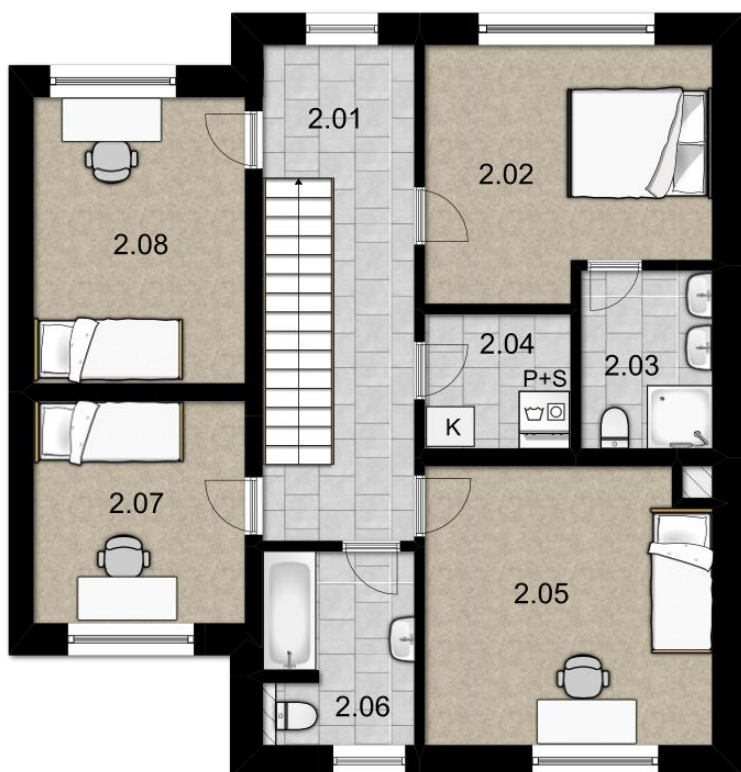

REZIDENCE Na Kopečku

- nové bydlení v Kolíně -

RD I/02/B

1. NADZEMNÍ PODLAŽÍ		
1.01	GARÁŽ	19,50 m ²
1.02	ZÁDVEŘÍ	3,85 m ²
1.03	KUCHYŇSKÝ KOUT	12,59 m ²
1.04	OBÝVACÍ POKOJ	26,04 m ²
1.05	ŠATNA	4,24 m ²
1.06	WC	1,46 m ²
1.07	SCHODIŠTĚ	4,26 m ²
	CELKEM 1.NP	71,94 m²
1.08	TERASA	10,64 m ²

typ domu: 5+kk
užitná plocha: 158,39 m²
plocha pozemku: 220 m²

REALITNÍ
SPOLEČNOST
ČESKÉ SPOŘITELNY

Realitní společnost ČESKÉ SPOŘITELNY
Pobočka Kolín – Jiráskovo nám.1486, Kolín
Tel: +420 608 112 667

REZIDENCE Na Kopečku

- nové bydlení v Kolíně -

RD I/02/B

2.NADZEMNÍ PODLAŽÍ

2.01	CHODBA	10,58 m ²
2.02	LOŽNICE	13,25 m ²
2.03	KOUPELNA	4,50 m ²
2.04	TECH.MÍSTNOST	3,79 m ²
2.05	LOŽNICE	15,31 m ²
2.06	KOUPELNA	5,29 m ²
2.07	LOŽNICE	9,18 m ²
2.08	LOŽNICE	12,00 m ²
CELKEM 2.NP		73,90 m²