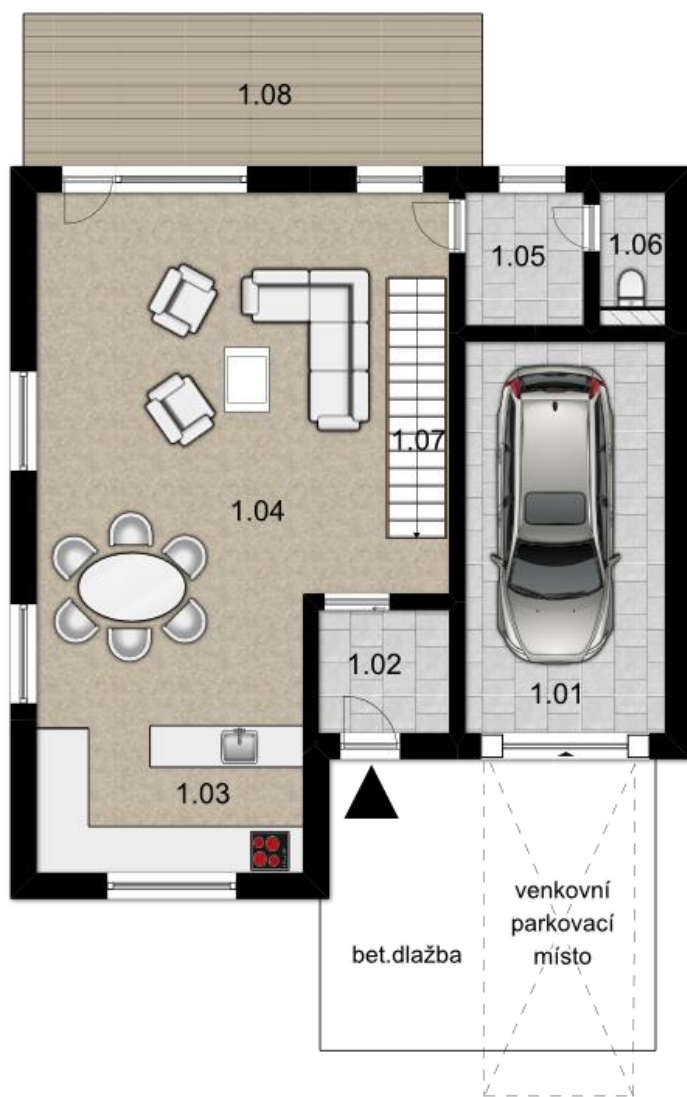

REZIDENCE Na Kopečku

- nové bydlení v Kolíně -

RD I/12/A

1. NADZEMNÍ PODLAŽÍ

1.01	GARÁŽ	17,82 m ²
1.02	ZÁDVEŘÍ	3,56 m ²
1.03	KUCHYŇSKÝ KOUT	15,29 m ²
1.04	OBÝVACÍ POKOJ	34,80 m ²
1.05	ŠATNA	3,47 m ²
1.06	WC	1,66 m ²
1.07	SCHODIŠTĚ	3,56 m ²
	CELKEM 1.NP	80,16 m²
1.08	TERASA	15,96 m ²

typ domu: 5+kk
užitná plocha: 176,88 m²
plocha pozemku: 285 m²

REALITNÍ
SPOLEČNOST
ČESKÉ SPOŘITELNY

Realitní společnost ČESKÉ SPOŘITELNY
Pobočka Kolín – Jiráskovo nám.1486, Kolín
Tel: +420 608 112 667

REZIDENCE Na Kopečku

- nové bydlení v Kolíně -

RD I/12/A

2.NADZEMNÍ PODLAŽÍ

2.01	CHODBA	9,13 m ²
2.02	TECH.MÍSTNOST	3,89 m ²
2.03	LOŽNICE	12,27 m ²
2.04	LOŽNICE	12,32 m ²
2.05	LOŽNICE	12,42 m ²
2.06	LOŽNICE	15,90 m ²
2.07	ŠATNA	5,61 m ²
2.08	KOUPELNA	5,11 m ²
2.09	KOUPELNA	6,31 m ²
	CELKEM 2.NP	82,96 m²
2.10	TERASA	5,36 m ²