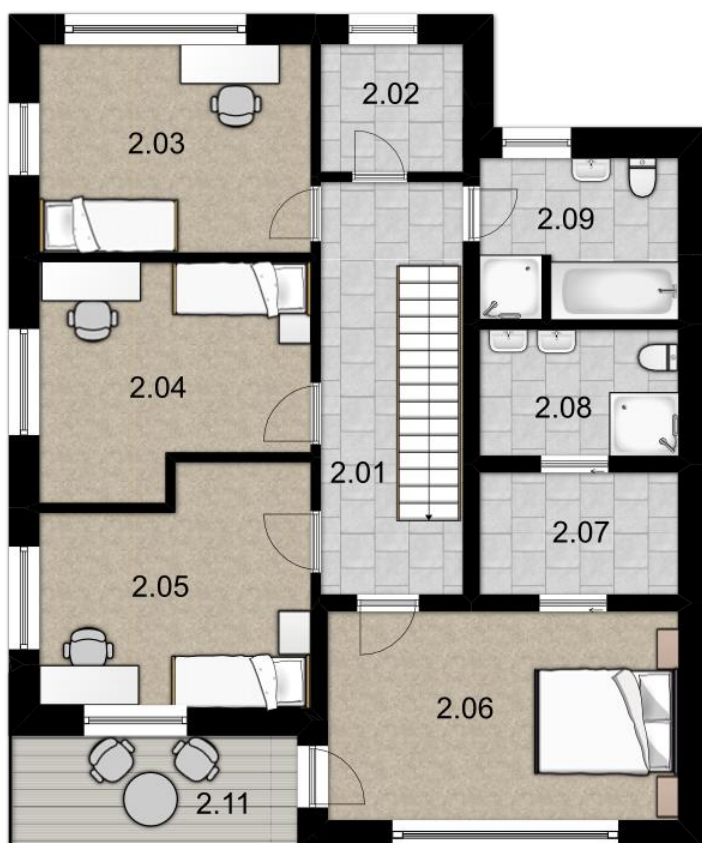

REZIDENCE Na Kopečku

- nové bydlení v Kolíně -

RD I/12/A

1. NADZEMNÍ PODLAŽÍ

1.01	GARÁŽ	17,82 m ²
1.02	ZÁDVEŘÍ	3,56 m ²
1.03	KUCHYŇSKÝ KOUT	15,29 m ²
1.04	OBÝVACÍ POKOJ	34,80 m ²
1.05	ŠATNA	3,47 m ²
1.06	WC	1,66 m ²
1.07	SCHODIŠTĚ	3,56 m ²
	CELKEM 1.NP	80,16 m²
1.08	TERASA	15,96 m ²

typ domu: 5+kk
užitná plocha: 176,88 m²
plocha pozemku: 285 m²

REALITNÍ
SPOLEČNOST
ČESKÉ SPOŘITELNY

Realitní společnost ČESKÉ SPOŘITELNY
Pobočka Kolín – Jiráskovo nám.1486, Kolín
Tel: +420 608 112 667

REZIDENCE Na Kopečku

- nové bydlení v Kolíně -

RD I/12/A

2.NADZEMNÍ PODLAŽÍ

2.01	CHODBA	9,13 m ²
2.02	TECH.MÍSTNOST	3,89 m ²
2.03	LOŽNICE	12,27 m ²
2.04	LOŽNICE	12,32 m ²
2.05	LOŽNICE	12,42 m ²
2.06	LOŽNICE	15,90 m ²
2.07	ŠATNA	5,61 m ²
2.08	KOUPELNA	5,11 m ²
2.09	KOUPELNA	6,31 m ²
	CELKEM 2.NP	82,96 m²
2.10	TERASA	5,36 m ²