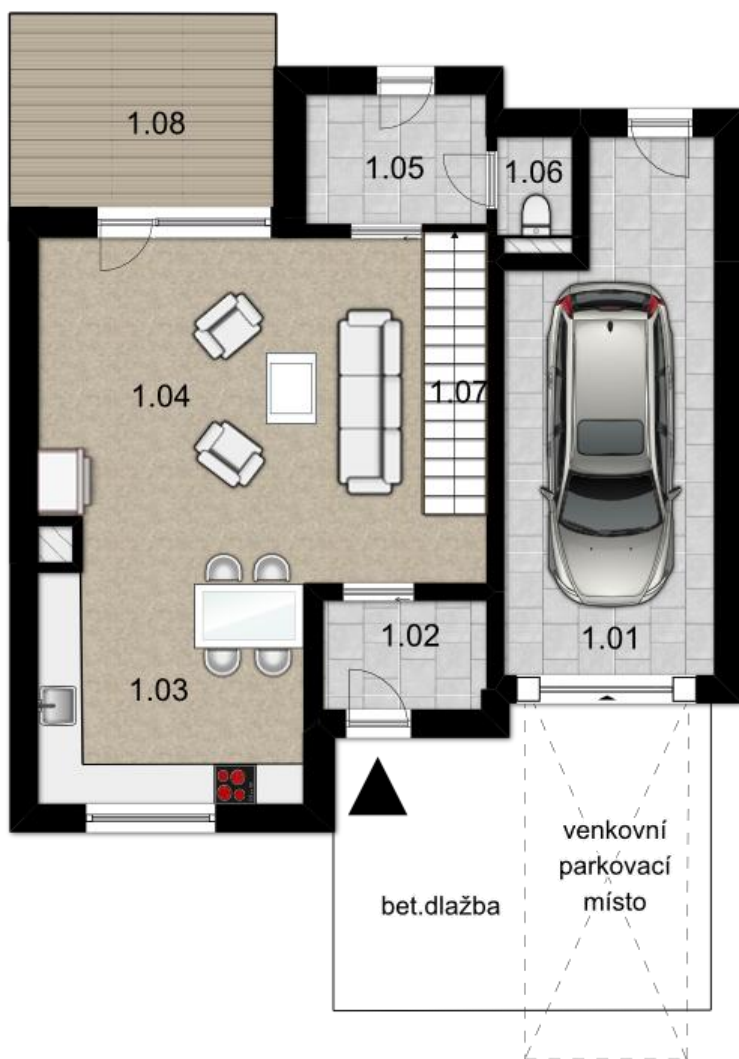

REZIDENCE Na Kopečku

- nové bydlení v Kolíně -

RD I/14/B

1.NADZEMNÍ PODLAŽÍ		
1.01	GARÁŽ	19,50 m ²
1.02	ZÁDVEŘÍ	3,85 m ²
1.03	KUCHYŇSKÝ KOUT	12,59 m ²
1.04	OBÝVACÍ POKOJ	26,04 m ²
1.05	ŠATNA	4,24 m ²
1.06	WC	1,46 m ²
1.07	SCHODIŠTĚ	4,26 m ²
	CELKEM 1.NP	71,94 m²
1.08	TERASA	10,64 m ²

typ domu: 5+kk
užitná plocha: 158,39 m²
plocha pozemku: 194 m²

Realitní společnost ČESKÉ SPOŘITELNY
Pobočka Kolín – Jiráskovo nám.1486, Kolín
Tel: +420 608 112 667

REZIDENCE Na Kopečku

- nové bydlení v Kolíně -

RD I/14/B

2.NADZEMNÍ PODLAŽÍ

2.01	CHODBA	10,58 m ²
2.02	LOŽNICE	13,25 m ²
2.03	KOUPELNA	4,50 m ²
2.04	TECH.MÍSTNOST	3,79 m ²
2.05	LOŽNICE	15,31 m ²
2.06	KOUPELNA	5,29 m ²
2.07	LOŽNICE	9,18 m ²
2.08	LOŽNICE	12,00 m ²
CELKEM 2.NP		73,90 m²