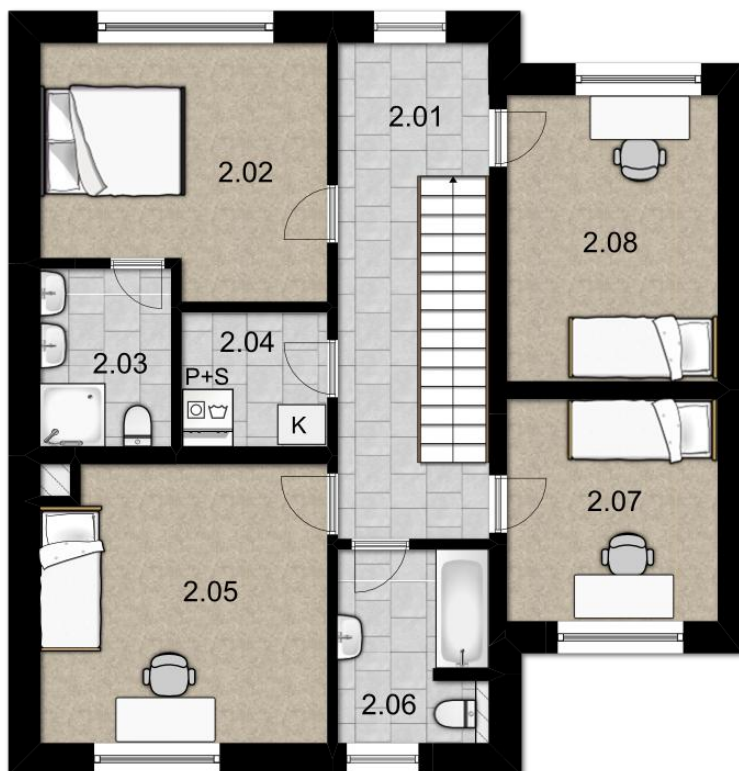

REZIDENCE Na Kopečku

- nové bydlení v Kolíně -

RD I/14/B

1.NADZEMNÍ PODLAŽÍ		
1.01	GARÁŽ	19,50 m ²
1.02	ZÁDVEŘÍ	3,85 m ²
1.03	KUCHYŇSKÝ KOUT	12,59 m ²
1.04	OBÝVACÍ POKOJ	26,04 m ²
1.05	ŠATNA	4,24 m ²
1.06	WC	1,46 m ²
1.07	SCHODIŠTĚ	4,26 m ²
	CELKEM 1.NP	71,94 m²
1.08	TERASA	10,64 m ²

typ domu: 5+kk
užitná plocha: 158,39 m²
plocha pozemku: 194 m²

Realitní společnost ČESKÉ SPOŘITELNY
Pobočka Kolín – Jiráskovo nám.1486, Kolín
Tel: +420 608 112 667

REZIDENCE Na Kopečku

- nové bydlení v Kolíně -

RD I/14/B

2.NADZEMNÍ PODLAŽÍ

2.01	CHODBA	10,58 m ²
2.02	LOŽNICE	13,25 m ²
2.03	KOUPELNA	4,50 m ²
2.04	TECH.MÍSTNOST	3,79 m ²
2.05	LOŽNICE	15,31 m ²
2.06	KOUPELNA	5,29 m ²
2.07	LOŽNICE	9,18 m ²
2.08	LOŽNICE	12,00 m ²
CELKEM 2.NP		73,90 m²