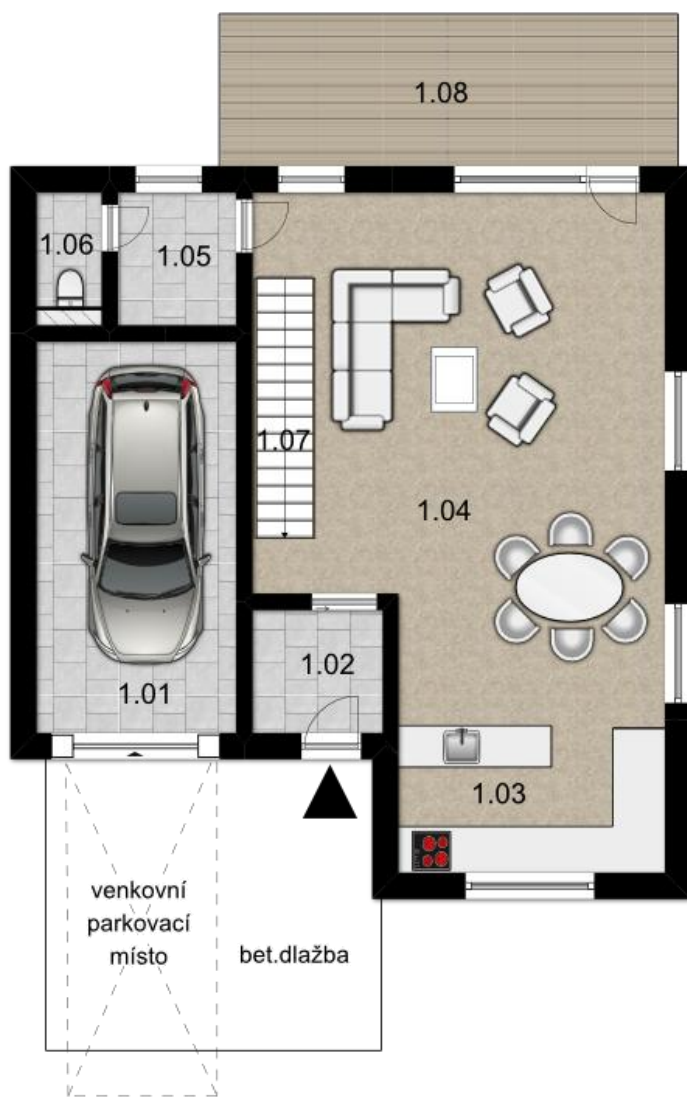

REZIDENCE Na Kopečku

- nové bydlení v Kolíně -

RD I/04/A

1.NADZEMNÍ PODLAŽÍ		
1.01	GARÁŽ	17,82 m ²
1.02	ZÁDVEŘÍ	3,56 m ²
1.03	KUCHYŇSKÝ KOUT	15,29 m ²
1.04	OBÝVACÍ POKOJ	34,80 m ²
1.05	ŠATNA	3,47 m ²
1.06	WC	1,66 m ²
1.07	SCHODIŠTĚ	3,56 m ²
	CELKEM 1.NP	80,16 m²
1.08	TERASA	15,96 m ²

typ domu: 5+kk
užitná plocha: 176,88 m²
plocha pozemku: 256 m²

REALITNÍ
SPOLEČNOST
ČESKÉ SPOŘITELNY

Realitní společnost ČESKÉ SPOŘITELNY
Pobočka Kolín – Jiráskovo nám.1486, Kolín
Tel: +420 608 112 667

REZIDENCE Na Kopečku

- nové bydlení v Kolíně -

RD I/04/A

2.NADZEMNÍ PODLAŽÍ

2.01	CHODBA	9,13 m ²
2.02	TECH.MÍSTNOST	3,89 m ²
2.03	LOŽNICE	12,27 m ²
2.04	LOŽNICE	12,32 m ²
2.05	LOŽNICE	12,42 m ²
2.06	LOŽNICE	15,90 m ²
2.07	ŠATNA	5,61 m ²
2.08	KOUPELNA	5,11 m ²
2.09	KOUPELNA	6,31 m ²
	CELKEM 2.NP	82,96 m²
2.10	TERASA	5,36 m ²