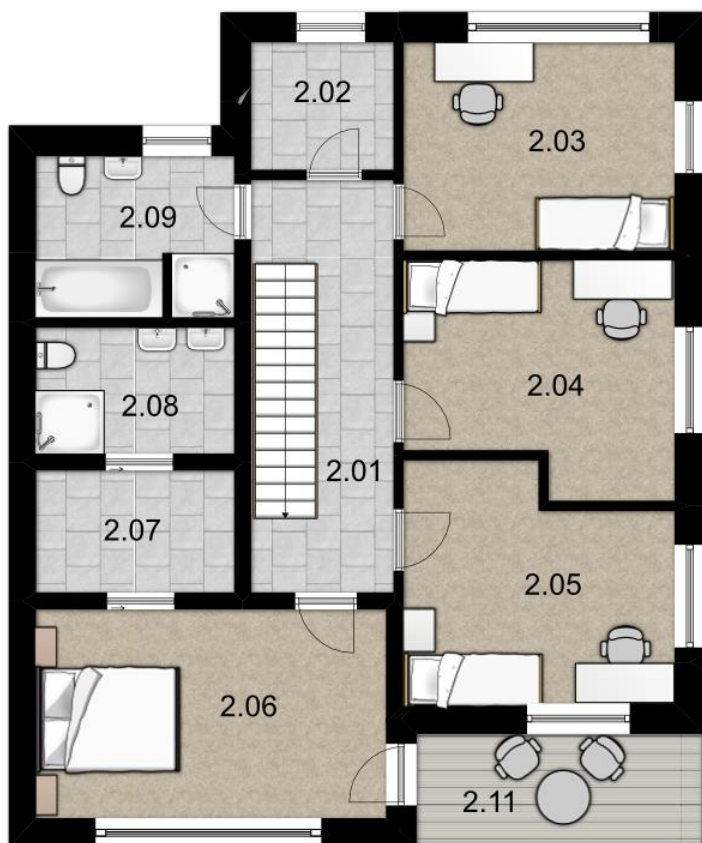

REZIDENCE Na Kopečku

- nové bydlení v Kolíně -

RD I/04/A

1.NADZEMNÍ PODLAŽÍ		
1.01	GARÁŽ	17,82 m ²
1.02	ZÁDVEŘÍ	3,56 m ²
1.03	KUCHYŇSKÝ KOUT	15,29 m ²
1.04	OBÝVACÍ POKOJ	34,80 m ²
1.05	ŠATNA	3,47 m ²
1.06	WC	1,66 m ²
1.07	SCHODIŠTĚ	3,56 m ²
	CELKEM 1.NP	80,16 m²
1.08	TERASA	15,96 m ²

typ domu: 5+kk
užitná plocha: 176,88 m²
plocha pozemku: 256 m²

REALITNÍ
SPOLEČNOST
ČESKÉ SPOŘITELNY

Realitní společnost ČESKÉ SPOŘITELNY
Pobočka Kolín – Jiráskovo nám.1486, Kolín
Tel: +420 608 112 667

REZIDENCE Na Kopečku

- nové bydlení v Kolíně -

RD I/04/A

2.NADZEMNÍ PODLAŽÍ

2.01	CHODBA	9,13 m ²
2.02	TECH.MÍSTNOST	3,89 m ²
2.03	LOŽNICE	12,27 m ²
2.04	LOŽNICE	12,32 m ²
2.05	LOŽNICE	12,42 m ²
2.06	LOŽNICE	15,90 m ²
2.07	ŠATNA	5,61 m ²
2.08	KOUPELNA	5,11 m ²
2.09	KOUPELNA	6,31 m ²
	CELKEM 2.NP	82,96 m²
2.10	TERASA	5,36 m ²