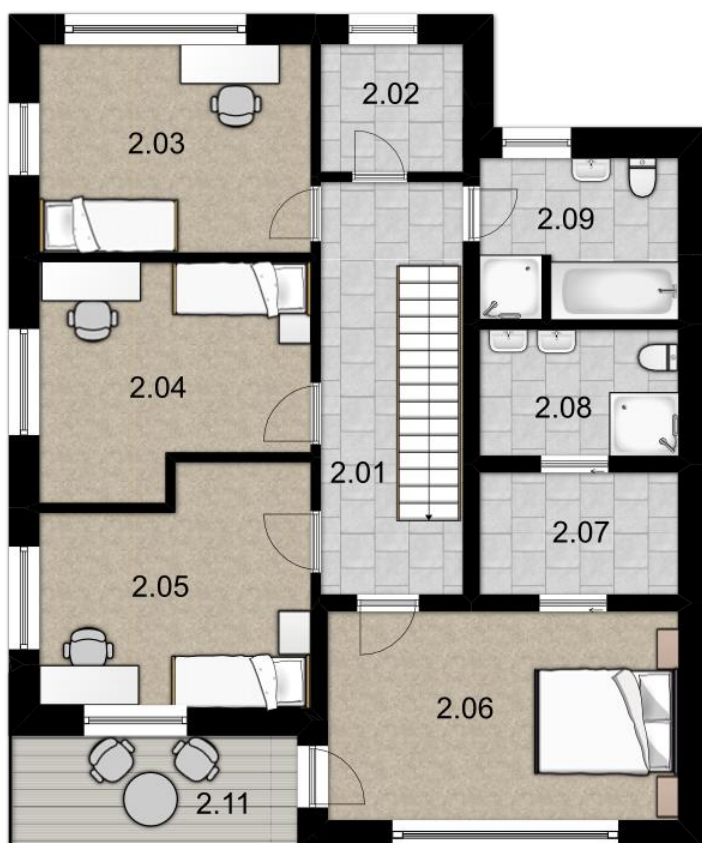

REZIDENCE Na Kopečku

- nové bydlení v Kolíně -

RD I/01/A

1. NADZEMNÍ PODLAŽÍ

1.01	GARÁŽ	17,82 m ²
1.02	ZÁDVEŘÍ	3,56 m ²
1.03	KUCHYŇSKÝ KOUT	15,29 m ²
1.04	OBÝVACÍ POKOJ	34,80 m ²
1.05	ŠATNA	3,47 m ²
1.06	WC	1,66 m ²
1.07	SCHODIŠTĚ	3,56 m ²
	CELKEM 1.NP	80,16 m²
1.08	TERASA	15,96 m ²

typ domu: 5+kk
užitná plocha: 176,88 m²
plocha pozemku: 424 m²

REALITNÍ
SPOLEČNOST
ČESKÉ SPOŘITELNY

Realitní společnost ČESKÉ SPOŘITELNY
Pobočka Kolín – Jiráskovo nám.1486, Kolín
Tel: +420 608 112 667

REZIDENCE Na Kopečku

- nové bydlení v Kolíně -

RD I/01/A

2.NADZEMNÍ PODLAŽÍ

2.01	CHODBA	9,13 m ²
2.02	TECH.MÍSTNOST	3,89 m ²
2.03	LOŽNICE	12,27 m ²
2.04	LOŽNICE	12,32 m ²
2.05	LOŽNICE	12,42 m ²
2.06	LOŽNICE	15,90 m ²
2.07	ŠATNA	5,61 m ²
2.08	KOUPELNA	5,11 m ²
2.09	KOUPELNA	6,31 m ²
	CELKEM 2.NP	82,96 m²
2.10	TERASA	5,36 m ²