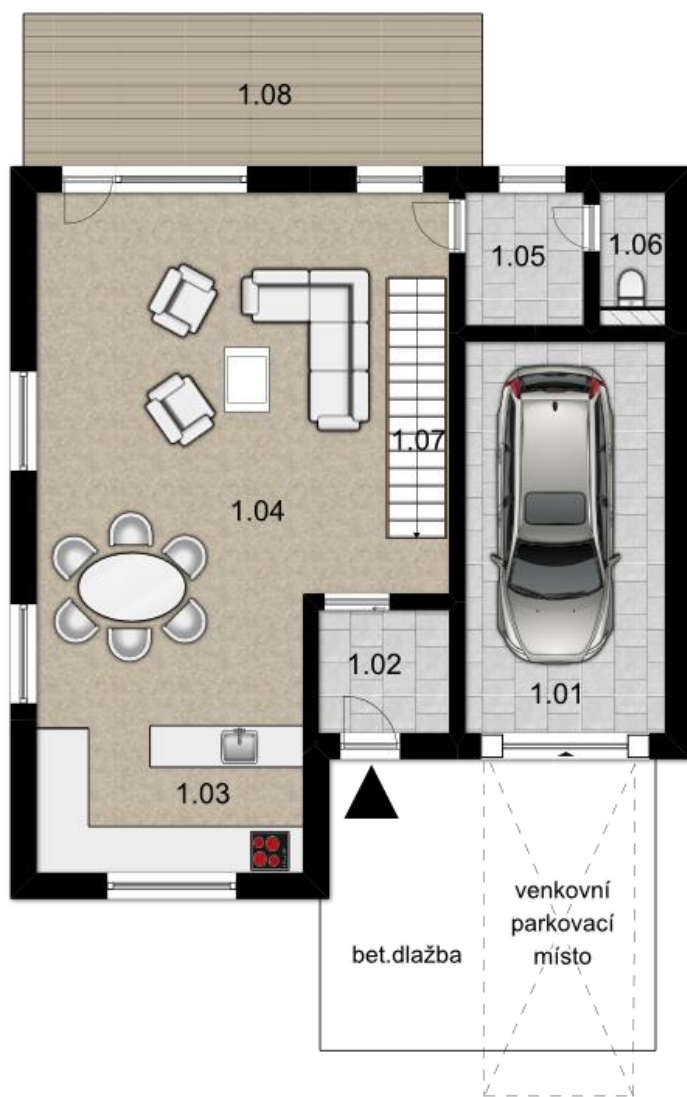

REZIDENCE Na Kopečku

- nové bydlení v Kolíně -

RD I/01/A

1. NADZEMNÍ PODLAŽÍ

1.01	GARÁŽ	17,82 m ²
1.02	ZÁDVEŘÍ	3,56 m ²
1.03	KUCHYŇSKÝ KOUT	15,29 m ²
1.04	OBÝVACÍ POKOJ	34,80 m ²
1.05	ŠATNA	3,47 m ²
1.06	WC	1,66 m ²
1.07	SCHODIŠTĚ	3,56 m ²
	CELKEM 1.NP	80,16 m²
1.08	TERASA	15,96 m ²

typ domu: 5+kk
užitná plocha: 176,88 m²
plocha pozemku: 424 m²

REALITNÍ
SPOLEČNOST
ČESKÉ SPOŘITELNY

Realitní společnost ČESKÉ SPOŘITELNY
Pobočka Kolín – Jiráskovo nám.1486, Kolín
Tel: +420 608 112 667

REZIDENCE Na Kopečku

- nové bydlení v Kolíně -

RD I/01/A

2.NADZEMNÍ PODLAŽÍ

2.01	CHODBA	9,13 m ²
2.02	TECH.MÍSTNOST	3,89 m ²
2.03	LOŽNICE	12,27 m ²
2.04	LOŽNICE	12,32 m ²
2.05	LOŽNICE	12,42 m ²
2.06	LOŽNICE	15,90 m ²
2.07	ŠATNA	5,61 m ²
2.08	KOUPELNA	5,11 m ²
2.09	KOUPELNA	6,31 m ²
	CELKEM 2.NP	82,96 m²
2.10	TERASA	5,36 m ²