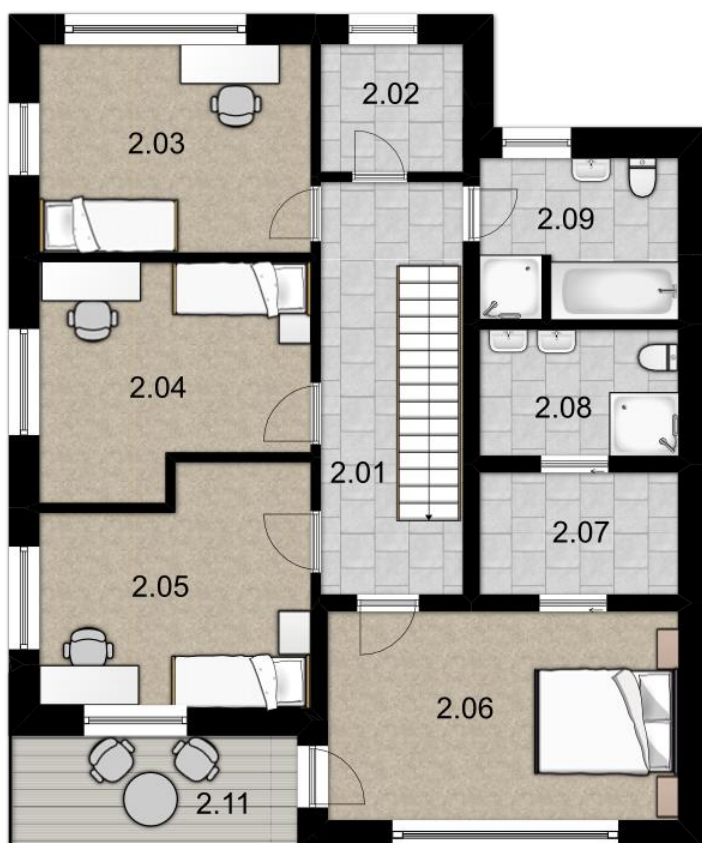

REZIDENCE Na Kopečku

- nové bydlení v Kolíně -

RD I/16/A

1. NADZEMNÍ PODLAŽÍ

1.01	GARÁŽ	17,82 m ²
1.02	ZÁDVEŘÍ	3,56 m ²
1.03	KUCHYŇSKÝ KOUT	15,29 m ²
1.04	OBÝVACÍ POKOJ	34,80 m ²
1.05	ŠATNA	3,47 m ²
1.06	WC	1,66 m ²
1.07	SCHODIŠTĚ	3,56 m ²
	CELKEM 1.NP	80,16 m²
1.08	TERASA	15,96 m ²

typ domu: 5+kk
užitná plocha: 176,88 m²
plocha pozemku: 242 m²

REALITNÍ
SPOLEČNOST
ČESKÉ SPOŘITELNY

Realitní společnost ČESKÉ SPOŘITELNY
Pobočka Kolín – Jiráskovo nám.1486, Kolín
Tel: +420 608 112 667

REZIDENCE Na Kopečku

- nové bydlení v Kolíně -

RD I/16/A

2.NADZEMNÍ PODLAŽÍ

2.01	CHODBA	9,13 m ²
2.02	TECH.MÍSTNOST	3,89 m ²
2.03	LOŽNICE	12,27 m ²
2.04	LOŽNICE	12,32 m ²
2.05	LOŽNICE	12,42 m ²
2.06	LOŽNICE	15,90 m ²
2.07	ŠATNA	5,61 m ²
2.08	KOUPELNA	5,11 m ²
2.09	KOUPELNA	6,31 m ²
	CELKEM 2.NP	82,96 m²
2.10	TERASA	5,36 m ²