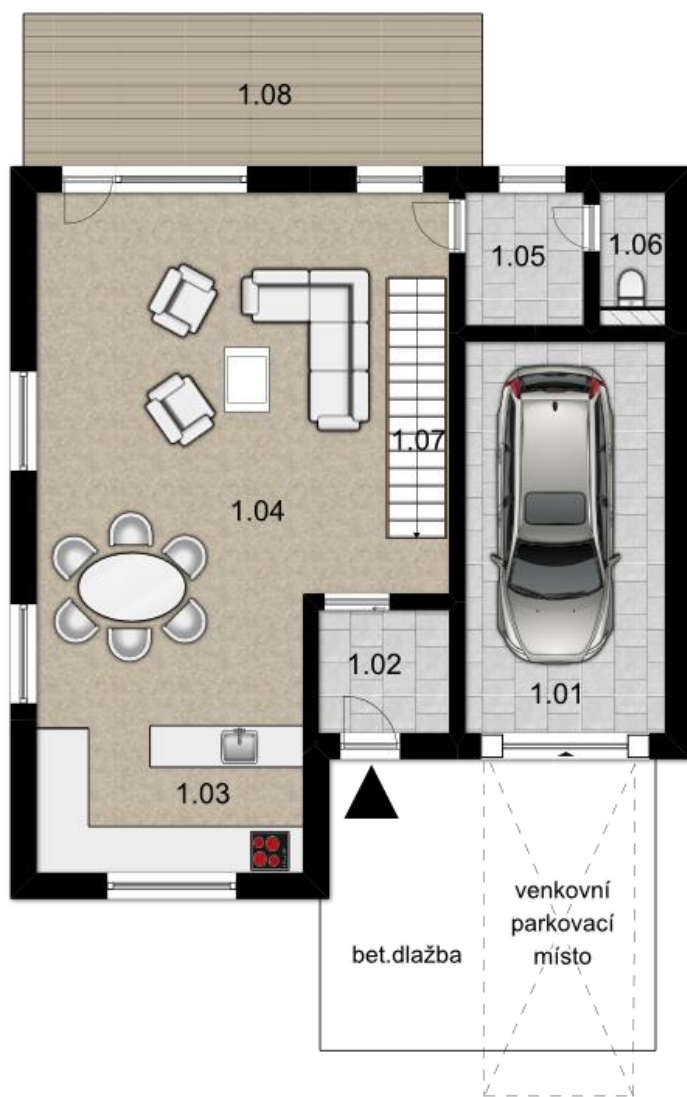

REZIDENCE Na Kopečku

- nové bydlení v Kolíně -

RD I/16/A

1. NADZEMNÍ PODLAŽÍ

1.01	GARÁŽ	17,82 m ²
1.02	ZÁDVEŘÍ	3,56 m ²
1.03	KUCHYŇSKÝ KOUT	15,29 m ²
1.04	OBÝVACÍ POKOJ	34,80 m ²
1.05	ŠATNA	3,47 m ²
1.06	WC	1,66 m ²
1.07	SCHODIŠTĚ	3,56 m ²
	CELKEM 1.NP	80,16 m²
1.08	TERASA	15,96 m ²

typ domu: 5+kk
užitná plocha: 176,88 m²
plocha pozemku: 242 m²

REALITNÍ
SPOLEČNOST
ČESKÉ SPOŘITELNY

Realitní společnost ČESKÉ SPOŘITELNY
Pobočka Kolín – Jiráskovo nám.1486, Kolín
Tel: +420 608 112 667

REZIDENCE Na Kopečku

- nové bydlení v Kolíně -

RD I/16/A

2.NADZEMNÍ PODLAŽÍ

2.01	CHODBA	9,13 m ²
2.02	TECH.MÍSTNOST	3,89 m ²
2.03	LOŽNICE	12,27 m ²
2.04	LOŽNICE	12,32 m ²
2.05	LOŽNICE	12,42 m ²
2.06	LOŽNICE	15,90 m ²
2.07	ŠATNA	5,61 m ²
2.08	KOUPELNA	5,11 m ²
2.09	KOUPELNA	6,31 m ²
	CELKEM 2.NP	82,96 m²
2.10	TERASA	5,36 m ²